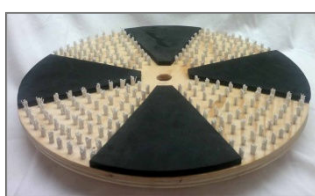

## **PULIDORA DE PISOS DE USO INDUSTRIAL**

MARCA: **POWERJET**  
 MODELO: **SATURN 20**  
 DIAMETRO DEL CEPILLO: 20", 50.8 CM  
 VELOCIDAD DEL CEPILLO: 175 RPM  
 MOTOR Y TRANSMISION: **IMPERIAL ELECTRIC**  
 CONEXIÓN: **MONOFÁSICA 120 V.**  
 POTENCIA: 1.5 HP, 1,125 W  
 CARCAZA: **ACERO ESMALTADO**  
 CABLE: 15 MTS.  
 TRANSMISION: 3 ENGRANES  
 MANUFACTURA: AMERICANA  
 PESO: 50 KG.

Usos: Pulidora de uso continuo, durable, suave, silenciosa y de gran calidad para limpiar, restregar o encerar todo tipo de pisos ó capó de limpieza y lavado de alfombras.

### **CARACTERÍSTICAS Y VENTAJAS COMPETITIVAS:**

- Construcción totalmente metálica asegura la durabilidad.
- Triple engranaje planetario de acero proporciona alta resistencia aún teniendo un funcionamiento silencioso.
- Exclusiva "palanca de bloqueo" diseñada para que el operador pueda activar el motor con las dos manos en las empuñaduras.
- Doble gatillo de presión permite al operador trabajar con cualquier mano.
- Amplio maneral permite agarre ergonómico del mecanismo de bloqueo y garantiza un cierre apretado y un ajuste suave.
- Parachoques PVC que evita las marcas en las paredes y muebles.

**"Opcional"**  
**Base para Discos ó Fibras**  
 Base de madera diam. 20"  
 De neopreno y cerdas de poliuretano rígido

EN PAQUETE