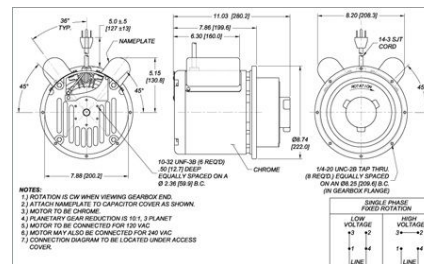

Motor de 1.5 h.p. **Imperial Electric**, reconocida con la norma ISO 9001:2008 muy importante ya que el corazón de la pulidora es el motor, y este motor es mucho el mejor que puede traer una pulidora, tanto en calidad, desempeño y durabilidad del mismo.